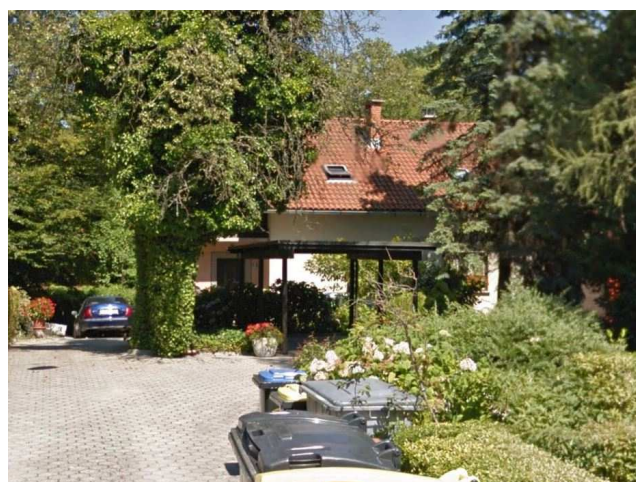

1 Koreninaova ulica 23

2 Koreninaova ulica 21

3 Cesta na Bokalce 51

4 Cesta na Ključ 96

5 Ulica Jožeta Japlja 25

6 Ulica Jožeta Japlja 23

ŠTUDIJA OBREMENITEV S HRUPOM S PREDLOGOM PRROTIHRUPNE ZAŠČITE
 ODSEK: 0014, 0015 KOSEZE - KOZARJE (razširitev v 6-pasovnico) - končna verzija
 Fotografije stavb za preveritev izvedbe pasivne protihrupne zaščite

7 Ulica Jožeta Japlja 21

8 Snojeva ulica 5

9 Snojeva ulica 3

10 Cesta na Bokalce 28

11 Cesta na Bokalce 49

12 Snojeva ulica 8

ŠTUDIJA OBREMENITEV S HRUPOM S PREDLOGOM PROTIHRUPNE ZAŠČITE
 ODSEK: 0014, 0015 KOSEZE - KOZARJE (razširitev v 6-pasovnico) - končna verzija
 Fotografije stavb za preveritev izvedbe pasivne protihrupne zaščite

13 Vregova ulica 7A

14 Vrhovci, cesta XXX 10

15 Vrhovci, cesta XXX 7

16 Vrhovci, cesta XXX 9

17 Cesta Dolomitskega odreda 163

18 Španova pot 6A

ŠTUDIJA OBREMENITEV S HRUPOM S PREDLOGOM PRROTIHRUPNE ZAŠČITE
ODSEK: 0014, 0015 KOSEZE - KOZARJE (razširitev v 6-pasovnico) - končna verzija
Fotografije stavb za preveritev izvedbe pasivne protihrupne zaščite