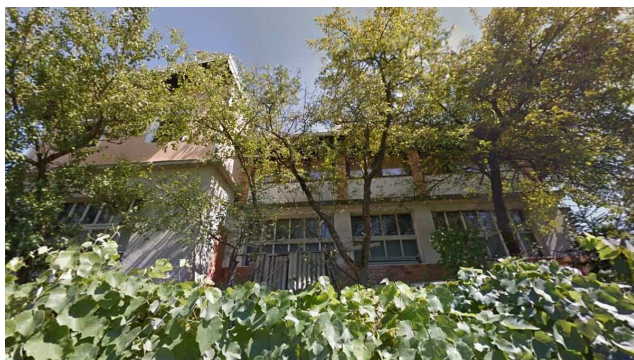

15 Vrhovci, cesta XXX 7