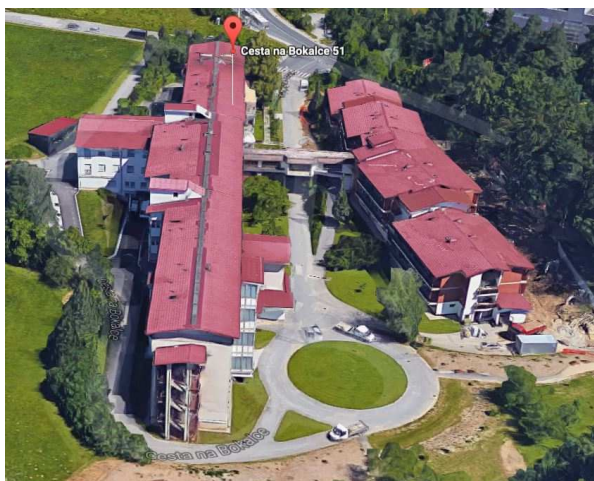

ŠTUDIJA OBREMENITEV S HRUPOM S PREDLOGOM PRROTIHRUPNE ZAŠČITE
ODSEK: 0014, 0015 KOSEZE - KOZARJE (razširitev v 6-pasovnico) - končna verzija
Fotografije stavb za preveritev izvedbe pasivne protihrupne zaščite

1 Koreninaova ulica 23

2 Koreninaova ulica 21

3 Cesta na Bokalce 51

4 Cesta na Ključ 96

5 Ulica Jožeta Japlja 25

6 Ulica Jožeta Japlja 23

ŠTUDIJA OBREMENITEV S HRUPOM S PREDLOGOM PRROTIHRUPNE ZAŠČITE
 ODSEK: 0014, 0015 KOSEZE - KOZARJE (razširitev v 6-pasovnico) - končna verzija
 Fotografije stavb za preveritev izvedbe pasivne protihrupne zaščite

7 Ulica Jožeta Japlja 21

8 Snojeva ulica 5

9 Snojeva ulica 3

10 Cesta na Bokalce 28

11 Cesta na Bokalce 49

12 Snojeva ulica 8

ŠTUDIJA OBREMENITEV S HRUPOM S PREDLOGOM PROTIHRUPNE ZAŠČITE
 ODSEK: 0014, 0015 KOSEZE - KOZARJE (razširitev v 6-pasovnico) - končna verzija
 Fotografije stavb za preveritev izvedbe pasivne protihrupne zaščite

13 Vregova ulica 7A

14 Vrhovci, cesta XXX 10

15 Vrhovci, cesta XXX 7

16 Vrhovci, cesta XXX 9

17 Cesta Dolomitskega odreda 163

18 Španova pot 6A

ŠTUDIJA OBREMENITEV S HRUPOM S PREDLOGOM PRROTIHRUPNE ZAŠČITE
ODSEK: 0014, 0015 KOSEZE - KOZARJE (razširitev v 6-pasovnico) - končna verzija
Fotografije stavb za preveritev izvedbe pasivne protihrupne zaščite