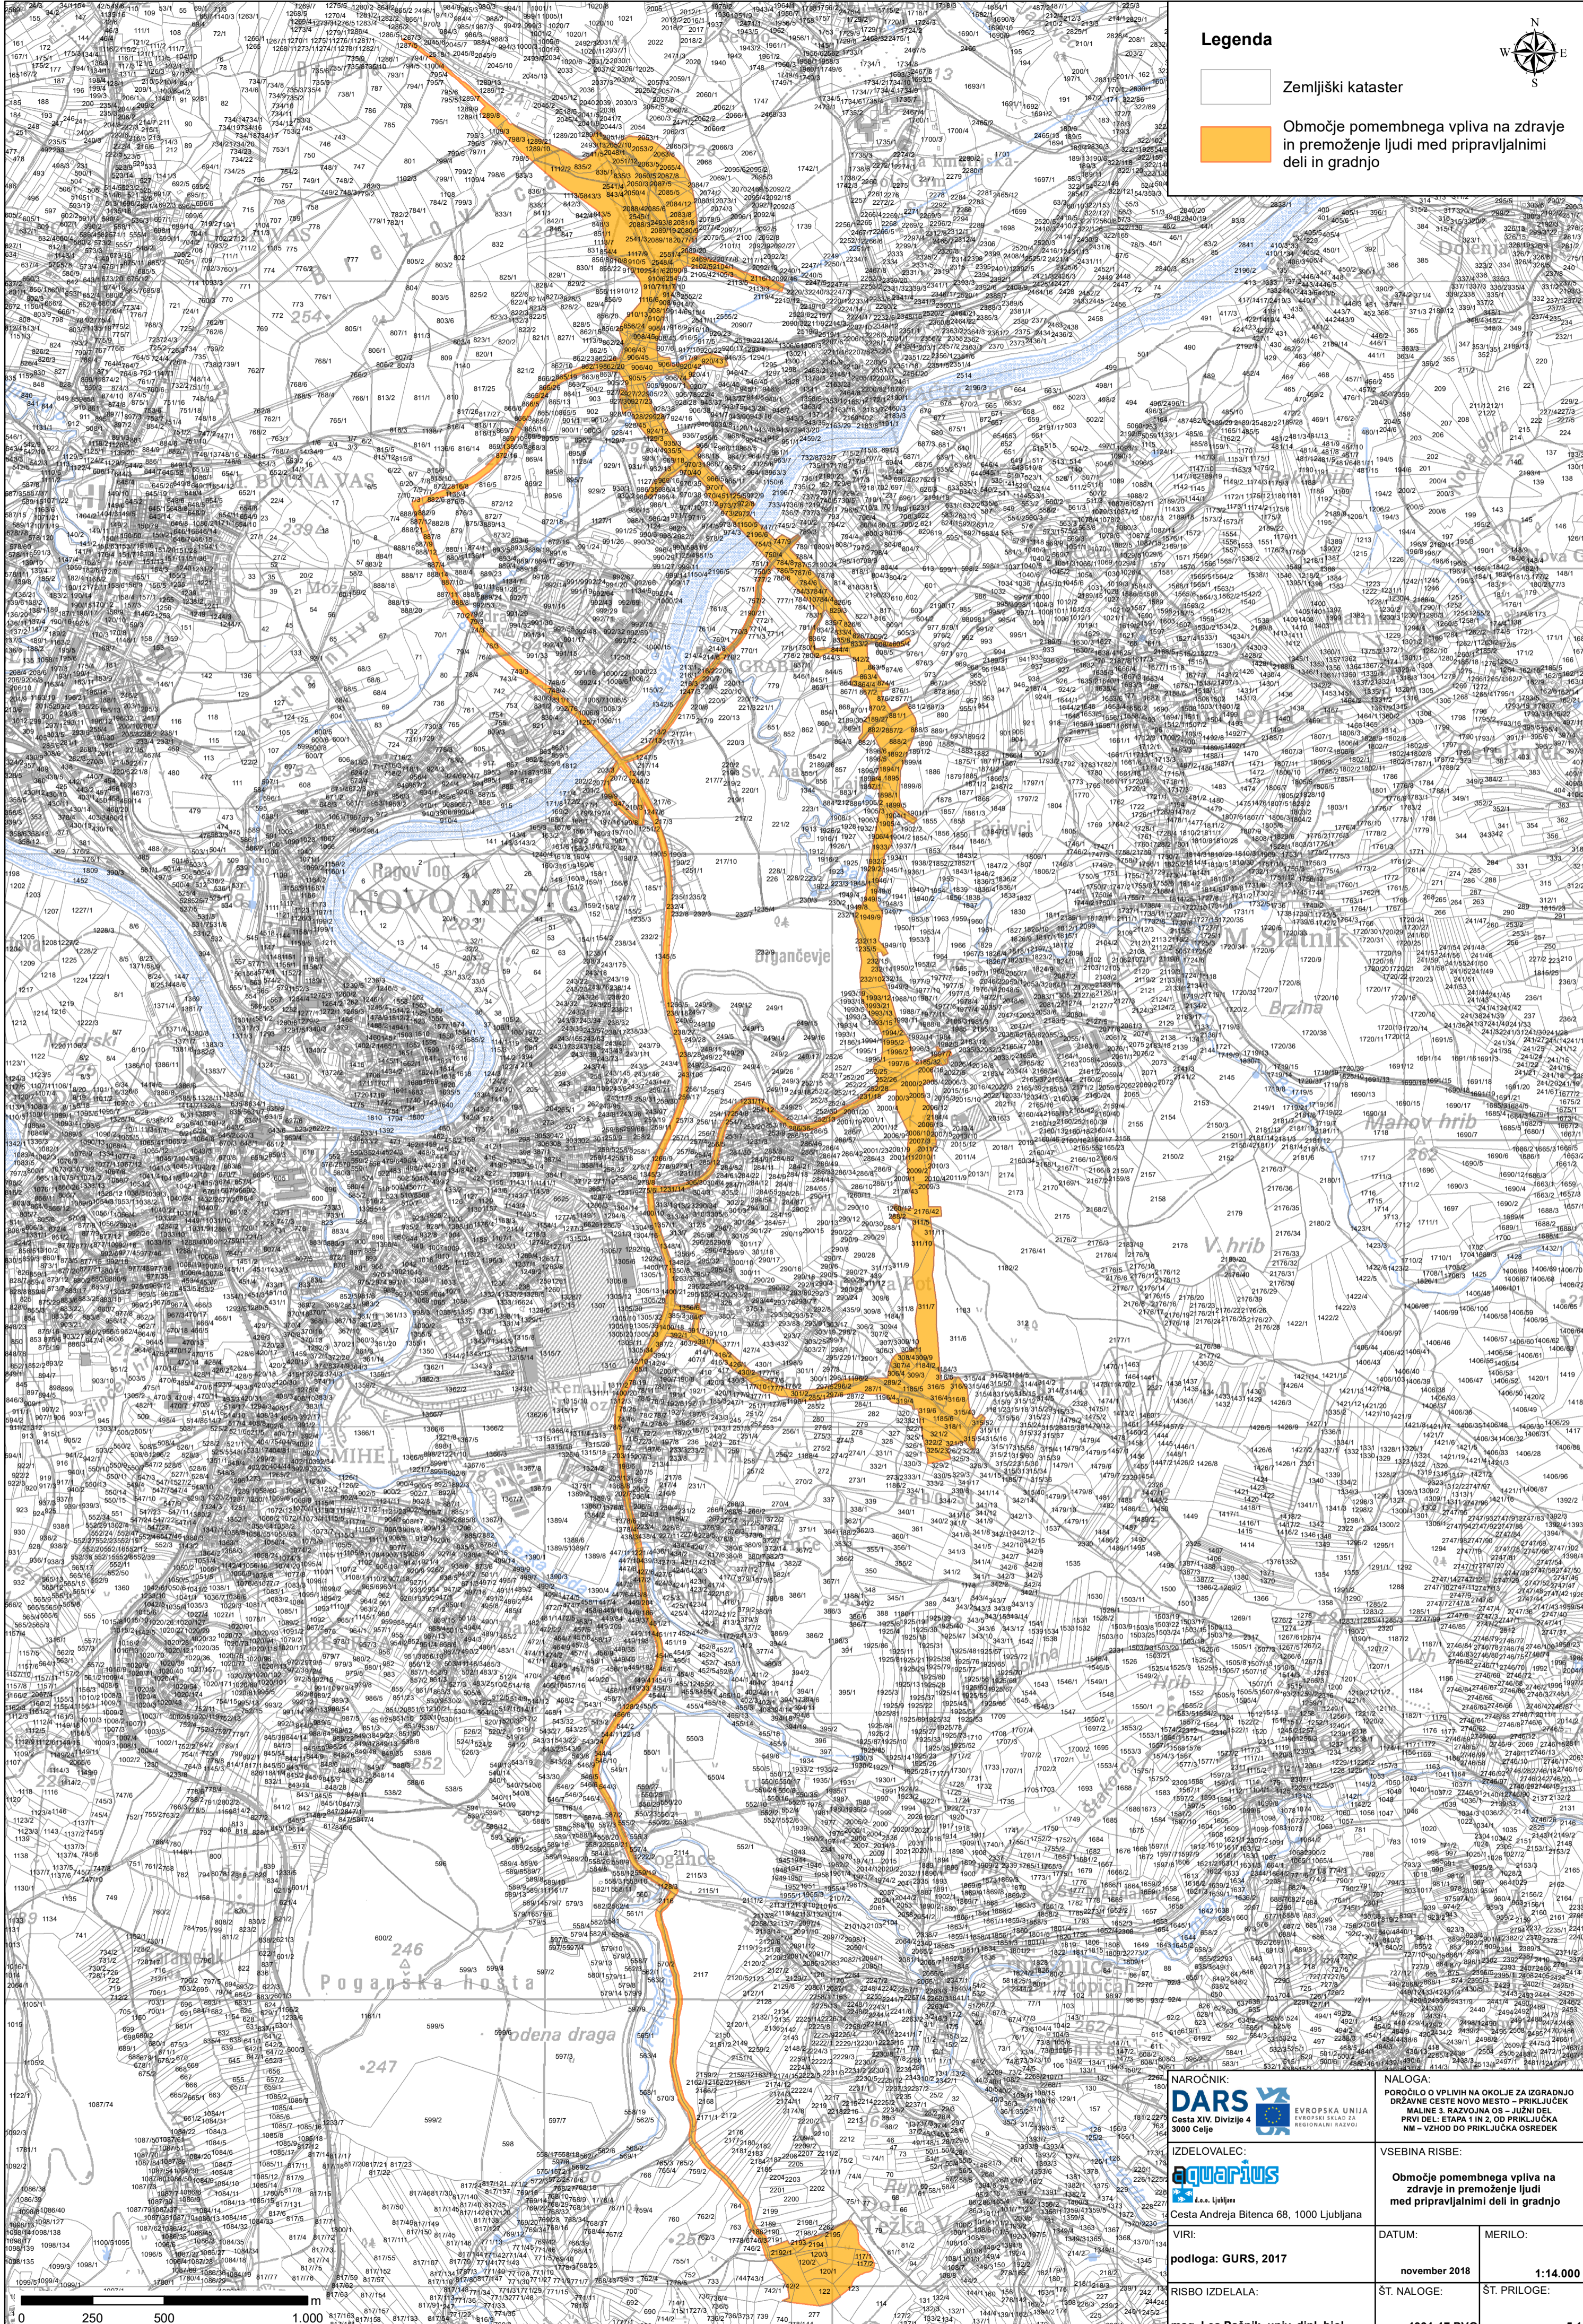

Legenda

Zemljiški kataster

Območje pomembnega vpliva na zdravje in premoženje ljudi med pripravljanimi deli in gradnjo

NAROČNIK:

Cesta IV. Divizije 4  
3000 Celje

NALOGA:

POROČILO O VPLIVU NA OKOLJE ZA UGRADNJO  
POROČILNE ČESTE NOVO MEŠTO - PRILJUČEK  
MALINE 3. RAZVOJNA OS - JUŽNI DEL  
PRVI DEL: ETAPA 1 IN 2. OD PRILJUČKA  
NM - VZHOD DO PRILJUČKA OSREDEK

Območje pomembnega vpliva na  
zdravje in premoženje ljudi  
med pripravljanimi deli in gradnjo

VIRI:

podloga: GURS, 2017

DATUM:

november 2018

MERILO:

1:14.000

RISBO IZDELALA: