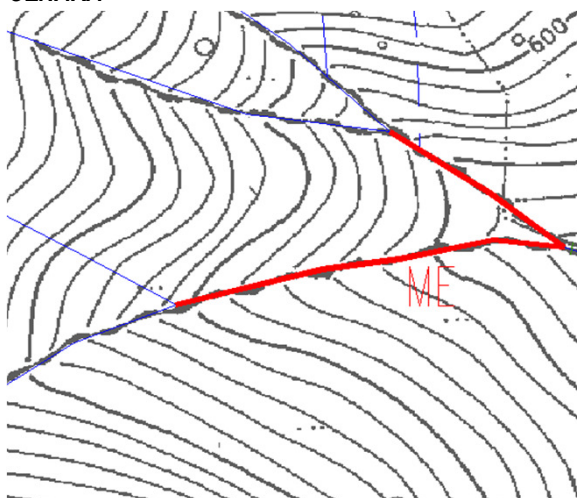

OZNAKA

POMEN OZNAKE

MOČNA EROZIJA

Odseki strug ali grap kjer potekajo MOČNI procesi hudourniške ali rečne erozije v vseh oblikah. Erozijski procesi so očitni in aktivni, vendar niso v napredujoči fazi (se ne širijo ali jačajo).

VRSTE POJAVOV

VIDNI ZNAKI

BOČNA EROZIJA - erodiranje brežin

- številne zajede v brežinah, več velikih zajed
- pogosti odseki odnešene ali poškodovane obrežne vegetacije, pogoste vrzeli v vegetaciji, slabše razvita vegetacija
- več posamičnih manjših ali večjih usadov

GLOBINSKA EROZIJA - erodiranje dna, poglobljanje struge

- očitno poglobljanje na krajših odsekih, hudourniške grape "V" oblike
- mestoma spodkopavanje brežin, posamični manjši ali večji usadi

PLAVINE, NANOSI